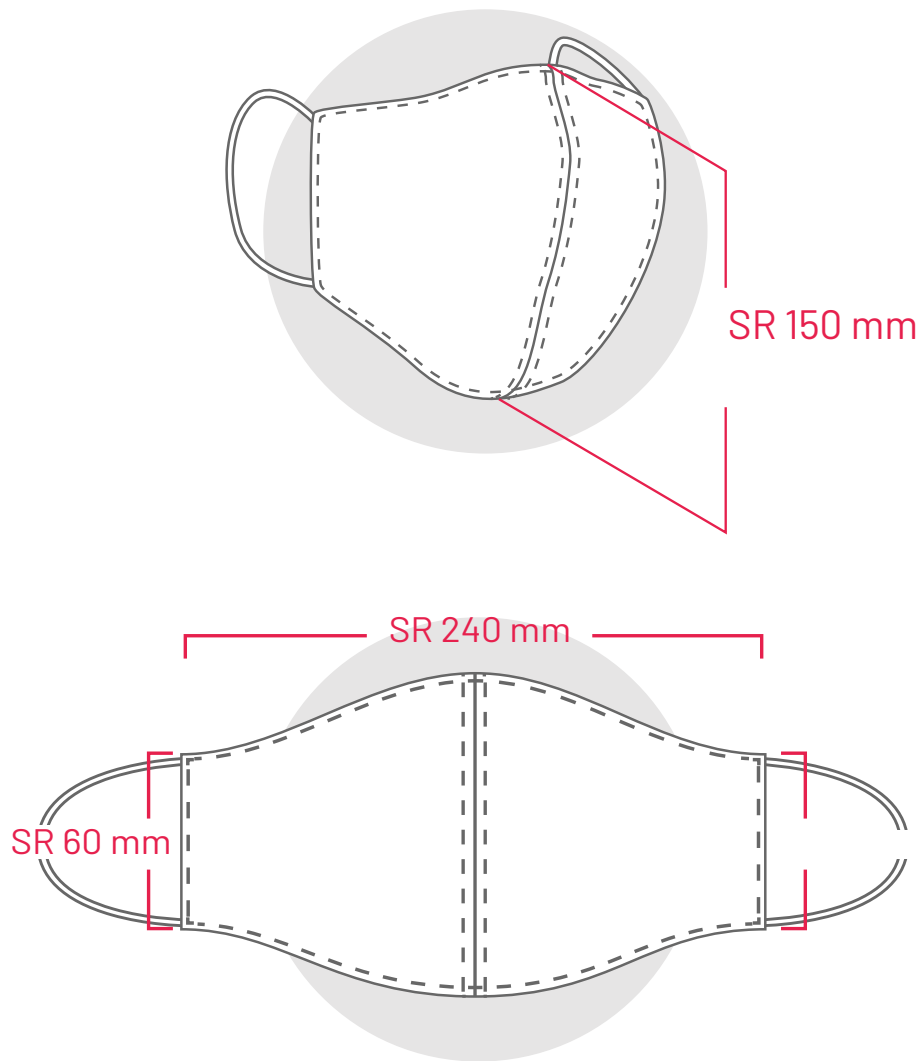

MODEL 1

Mondkapje met tweelaags, dubbelgeslagen 140 g/m² polyester (knitted). Het goed ademende materiaal wordt geconfectioneerd met elastiek aan beide zijanten voor achter de oren. De mondkapjes voor volwassenen worden tevens voorzien van een opening aan de zijkant voor een eventueel filter.

- Tweelaags - dubbelgeslagen 140 g/m² polyester (knitted)
- Licht glanzend
- Enkelzijdig full colour bedrukbaar
- Randen omgezoomd
- Niet FFP gecertificeerd
- Niet medisch bruikbaar
- Geschikt voor machinewas
- Wasadvies 60°C en daarmee herbruikbaar.

Twee-laags 140 g/m²
knitted polyester

Comfortabel
elastiek

Opening voor
eventueel filter

Voor

Achter

Zij

All-over full colour
bedrukbaar